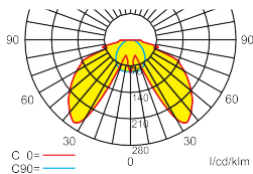

Clou

Scheibenleuchten IP65 – mit Ausleuchtung

Lichtverteilungskurven und Leuchtenabstandstabellen ($E = 1,25 \text{ lx}$)

Systemleuchten für Zentralversorgung

ZB-Leuchtentyp: Clou219 & Clou319 (3W) rundstrahlend mit **Piktogrammscheibe**, 230V AC / 220V DC
Leuchtmittel: 3W LED-Leiste   Lampenlichtstrom Not (DC)/Netz: 380lm / 380lm

h	2,00	2,50	3,00	3,50	4,00	4,50	5,00
a	5,60	6,10	6,30	5,50	6,40	6,30	5,90
b	2,20	2,30	2,20	2,10	1,80	1,30	0,10
c	9,80	10,80	11,50	10,00	8,40	8,00	2,00
d	3,90	4,30	4,50	0,70	0,50	0,40	0,10

Einzelbatterieleuchten

Leuchtmittel: 3W LED-Leiste

EB-Leuchtentyp:
Clou203SC & Clou303SC (3W) rundstrahlend mit **Piktogrammscheibe**, 3h

Leuchtmittel: 3W LED-Leiste   Lampenlichtstrom Not (DC)/Netz: 320lm / 380lm

h	2,00	2,50	3,00	3,50	4,00	4,50	5,00
a	5,30	5,70	5,90	5,90	5,80	5,50	-
b	2,00	2,10	2,00	1,80	1,30	0,10	-
c	9,40	10,20	10,90	8,00	7,40	1,90	-
d	3,70	4,00	0,90	0,50	0,40	0,10	-

EB-Leuchtentyp:
Clou-008SC-R (3W) **rundstrahlend** ohne Piktogrammscheibe, 8h

Leuchtmittel: 3W LED-Leiste   Lampenlichtstrom Not (DC)/Netz: 140lm / 380lm

h	2,50	3,00	3,50	4,00	4,50	5,00	5,50
a	7,40	7,80	8,00	8,20	8,20	8,10	7,80
b	2,80	2,90	2,80	2,70	2,40	2,00	1,40
c	7,40	7,80	8,00	8,20	8,20	8,10	7,80
d	2,80	2,90	2,80	2,70	2,40	2,00	1,40