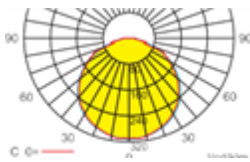

Leuchtmittel: 6W LED-Leiste   Lampenlichtstrom Not (DC)/Netz: 600lm / 600lm

h	2,00	3,00	4,00	5,00	6,00	7,00	8,00	9,00	10,00	11,00
a	10,20	12,60	14,00	15,10	15,90	16,40	16,80	16,70	16,50	15,90
b	4,30	5,00	5,50	5,80	5,90	5,80	5,50	5,00	4,10	2,70
c	10,20	12,60	14,00	15,10	15,90	16,40	16,80	16,70	16,50	15,90
d	4,30	5,00	5,50	5,80	5,90	5,80	5,50	5,00	4,10	2,70