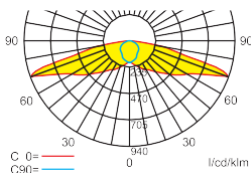

Leuchtmittel: 6W LED-Leiste

Lampenlichtstrom Not (DC)/Netz: 600lm / 600lm

h	2,00	3,00	4,00	5,00	6,00	7,00	8,00	9,00
a	-	-	-	-	-	-	-	-
b	-	-	-	-	-	-	-	-
c	18,10	22,00	26,00	28,30	28,10	27,50	27,00	25,70