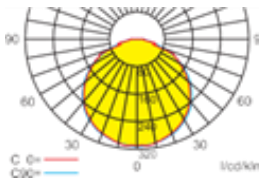

Clou

Scheibenleuchten IP65 – mit Ausleuchtung

Lichtverteilungskurven und Leuchtenabstandstabellen (E = 1,25 lx)

Systemleuchten für Zentralversorgung

230V AC / 220V DC

ZB-Leuchtentyp: Clou 029R + 039R + 049R (3W-6W-10W) rundstrahlend ohne Piktogrammscheibe