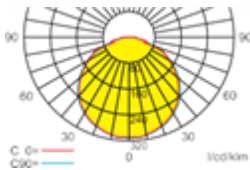

Leuchtmittel: 10W LED-Leiste   Lampenlichtstrom Not (DC)/Netz: 1.050lm / 1.050lm

h	2,00	3,00	4,00	5,00	6,00	7,00	8,00	9,00	10,00	11,00	12,00	13,00	14,00	15,00
a	10,40	14,60	16,80	18,10	19,30	20,30	21,00	21,60	22,10	22,20	22,10	21,90	21,40	20,70
b	4,50	6,00	6,70	7,20	7,50	7,80	7,80	7,70	7,50	7,10	6,50	5,70	4,50	2,50
c	10,40	14,60	16,80	18,10	19,30	20,30	21,00	21,60	22,10	22,20	22,10	21,90	21,40	20,70
d	4,50	6,00	6,70	7,20	7,50	7,80	7,80	7,70	7,50	7,10	6,50	5,70	4,50	2,50

ZB-Leuchtentyp: Clou 029F + 039F + 049F (3W - 6W - 10W) flurstrahlend ohne Piktogrammscheibe