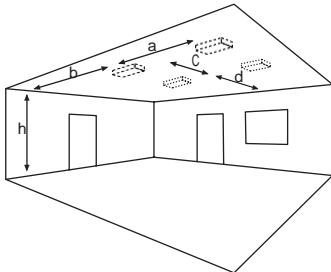

Clou

Scheibenleuchten IP65 – mit Ausleuchtung

Lichtverteilungskurven und Leuchtenabstandstabellen ($E = 1,25 \text{ lx}$)

Systemleuchten für Zentralversorgung

ZB-Leuchtentyp: Clou219 & Clou319 (3W) rundstrahlend mit **Piktogrammscheibe**, 230V AC / 220V DC
Leuchtmittel: 3W LED-Leiste   Lampenlichtstrom Not (DC)/Netz: 380lm / 380lm