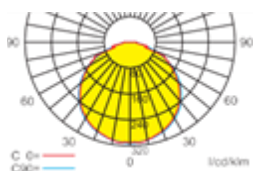

h	2,50	3,00	3,50	4,00	4,50	5,00	5,50
a	7,40	7,80	8,00	8,20	8,20	8,10	7,80
b	2,80	2,90	2,80	2,70	2,40	2,00	1,40
c	7,40	7,80	8,00	8,20	8,20	8,10	7,80
d	2,80	2,90	2,80	2,70	2,40	2,00	1,40