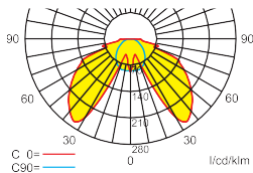

Einzelbatterieleuchten

Leuchtmittel: 3W LED-Leiste

EB-Leuchtentyp:
Clou203SC & Clou303SC (3W) rundstrahlend mit **Piktogrammscheibe**, 3h

Leuchtmittel: 3W LED-Leiste   Lampenlichtstrom Not (DC)/Netz: 320lm / 380lm

h	2,00	2,50	3,00	3,50	4,00	4,50	5,00
a	5,30	5,70	5,90	5,90	5,80	5,50	-
b	2,00	2,10	2,00	1,80	1,30	0,10	-
c	9,40	10,20	10,90	8,00	7,40	1,90	-
d	3,70	4,00	0,90	0,50	0,40	0,10	-

EB-Leuchtentyp:
Clou-008SC-R (3W) **rundstrahlend** ohne Piktogrammscheibe, 8h

Leuchtmittel: 3W LED-Leiste   Lampenlichtstrom Not (DC)/Netz: 140lm / 380lm