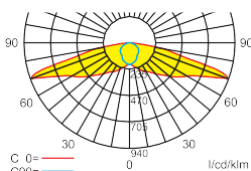

Leuchtmittel: 10W LED-Leiste

Lampenlichtstrom Not (DC)/Netz: 1.050lm / 1.050lm

h	2,00	3,00	4,00	5,00	6,00	7,00	8,00	9,00	10,00	11,00	12,00
a	-	-	-	-	-	-	-	-	-	-	-
b	-	-	-	-	-	-	-	-	-	-	-
c	21,10	25,10	29,30	33,40	36,40	37,80	37,20	36,60	36,00	35,40	33,90
d	8,60	10,70	12,50	13,40	13,00	12,70	12,30	11,60	11,00	10,20	8,90