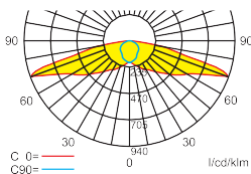

Leuchtmittel: 3W LED-Leiste

Lampenlichtstrom Not (DC)/Netz: 350lm / 350lm

h	2,50	3,00	3,50	4,00	4,50	5,00	5,50	6,00	6,50	7,00
a	-	-	-	-	-	-	-	-	-	-
b	-	-	-	-	-	-	-	-	-	-
c	17,90	20,20	22,10	23,40	23,80	23,30	22,50	21,90	21,50	21,10
d	7,80	8,40	8,20	7,80	7,60	7,40	7,00	6,30	5,50	4,40