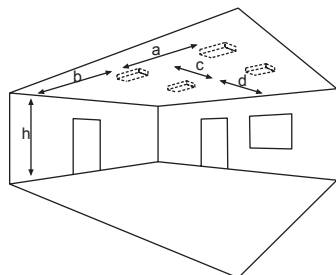

Technische Daten

Anschlussklemmen	2 x 2,5 mm ² für Doppelbelegung
Gehäuse/Farbe	Polycarbonat / weiß (Leuchtenhaube klar)
Montageart	Decken- und Wandmontage
Abmessungen (B x H x T)	370 x 140 x 90 mm
Schutzart	IP54
Schutzklasse	II

Zubehör

Ballwurfschutzkorb

Zentralpendel

Seilmontageset

Lichtverteilungskurven und Leuchtenabstandstabellen (E = 1,25 lx)

Deckenmontage

Systemleuchten für Zentralversorgung

Abstandstabelle ebene Fluchtwege / Tabellenangaben in Meter