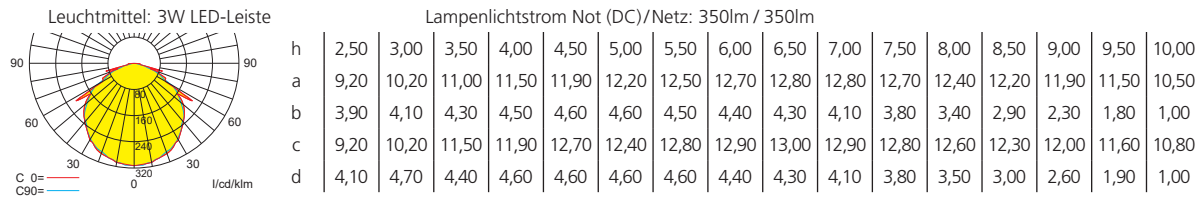

Zubehör

Ballwurfschutzkorb

Zentralpendel

Seilmontageset

Lichtverteilungskurven und Leuchtenabstandstabellen (E = 1,25 lx)

Deckenmontage

Systemleuchten für Zentralversorgung

Abstandstabelle ebene Fluchtwege / Tabellenangaben in Meter