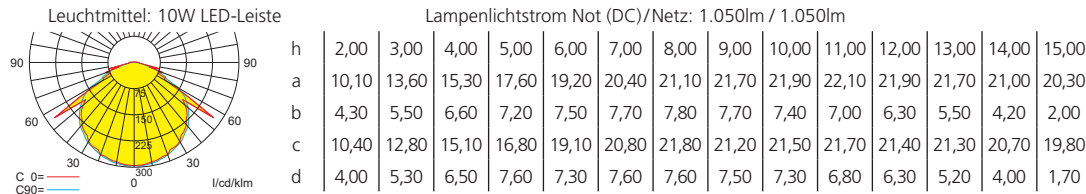

Zubehör

Ballwurfschutzkorb

Zentralpendel

Seilmontageset

Lichtverteilungskurven und Leuchtenabstandstabellen (E = 1,25 lx)

Deckenmontage

Systemleuchten für Zentralversorgung

Abstandstabelle ebene Fluchtwege / Tabellenangaben in Meter