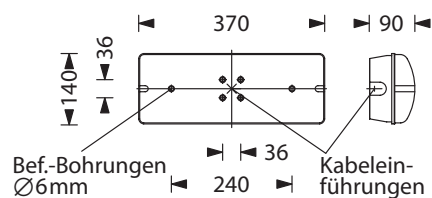

1,5W
LED3W
LED6W
LED10W
LED

IP54

IK08

PROTECT BEL IP54

Sicherheitsleuchte mit IP54 Schutzart aus Polycarbonat mit klarer Leuchtenhaube zur Flächenausleuchtung.

Als Systemleuchte für Zentralversorgung wahlweise mit 1,5 Watt, 3 Watt, 6 Watt oder 10 Watt LED-Leiste erhältlich. In der Einzelbatterievariante mit 1,5 Watt oder 3 Watt LED-Leiste.

Technische Daten

Anschlussklemmen	2 x 2,5 mm ² für Doppelbelegung
Gehäuse/Farbe	Polycarbonat / weiß (Leuchtenhaube klar)
Montageart	Decken- und Wandmontage
Abmessungen (B x H x T)	370 x 140 x 90 mm
Schutzart	IP54
Schutzklasse	II

Zubehör

Ballwurfschutzkorb

Zentralpendel

Seilmontageset

Lichtverteilungskurven und Leuchtenabstandstabellen (E = 1,25 lx)

Deckenmontage

Systemleuchten für Zentralversorgung

Abstandstabelle ebene Fluchtwege / Tabellenangaben in Meter

Einzelbatterieleuchten

Abstandstabelle ebene Fluchtwege / Tabellenangaben in Meter