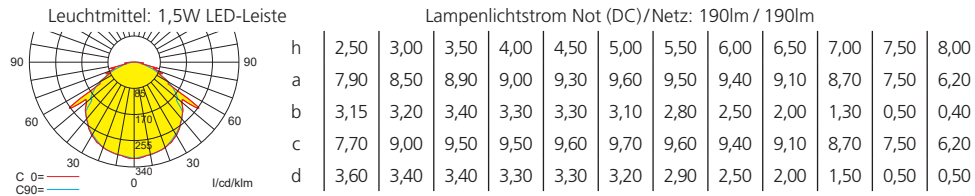

Technische Daten

Anschlussklemmen	2 x 2,5 mm ² für Doppelbelegung
Gehäuse/Farbe	Polycarbonat / weiß (Leuchtenhaube klar)
Montageart	Decken- und Wandmontage
Abmessungen (B x H x T)	370 x 140 x 90 mm
Schutzart	IP54
Schutzklasse	II

Zubehör

Ballwurfschutzkorb

Zentralpendel

Seilmontageset

Lichtverteilungskurven und Leuchtenabstandstabellen (E = 1,25 lx)

Deckenmontage

Systemleuchten für Zentralversorgung

Abstandstabelle ebene Fluchtwege / Tabellenangaben in Meter