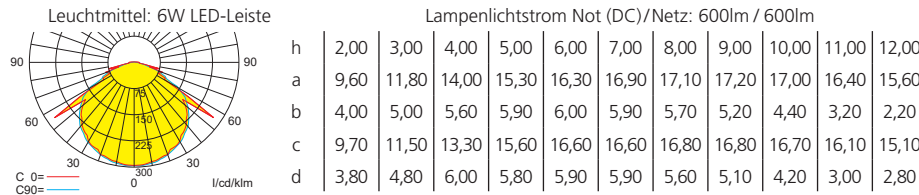

Technische Daten

Anschlussklemmen	2 x 2,5 mm ² für Doppelbelegung
Gehäuse/Farbe	Polycarbonat / weiß (Leuchtenhaube klar)
Montageart	Decken- und Wandmontage
Abmessungen (B x H x T)	370 x 140 x 90 mm
Schutzart	IP54
Schutzklasse	II

Zubehör

Ballwurfschutzkorb

Zentralpendel

Seilmontageset

Lichtverteilungskurven und Leuchtenabstandstabellen (E = 1,25 lx)

Deckenmontage

Systemleuchten für Zentralversorgung

Abstandstabelle ebene Fluchtwege / Tabellenangaben in Meter