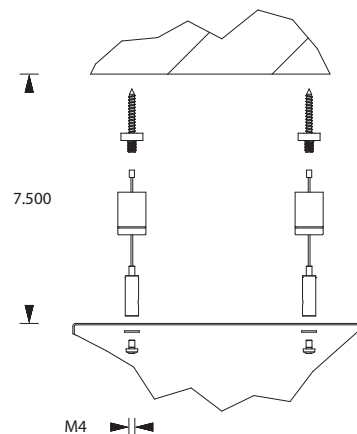

### Cable assembly set, 2 x 2,5 meter

Material	Nickel/Zinc
Dimensions Rope (L)	2,5 m
Note	1 Set = 2 cables with mounting material

**Order number** 551042

**Cable assembly set, 2 x 7,5 meter**

Material	Nickel/Zinc
Dimensions Rope (L)	7,5 m
Note	1 Set = 2 cables with mounting material

**Order number 551043**

**Suitable for following luminaires:**

ABOX 200 UM	IMPACT A-2T-IP54	S-LINE 200 UM
ABOX 300 UM	IMPACT A-2T-IP65	S-LINE 300 UM
ABOX 400 UM	KBOX 200 UM	SAFE D-2F
ABOX 600 UM	KBOX 300 UM	SAFE D-2R
BEAM 125-AL A-F/R	KBOX 400 UM	SAFE D-2T
BEAM 125-PC A-F	L-PLAST 200 BEL WM/DM	SAFE D-4F
BEAM 125-PC A-R	L-PLAST 200 BEL-R DM	SAFE D-4R
BEAM 125R-AL A-F/R	L-PLAST 200 BEL-T DM	SAFE D-4T
BEAM 125R-PC A-F	L-PLAST 200 UM	SAFE D-8F
BEAM 125R-PC A-R	L-PLAST 200 UM-BEL	SAFE D-8R
BEAM 130-AL A-F/R	L-PLAST 250 BEL WM/DM	SAFE D-8T
BEAM 130-PC A-F	L-PLAST 250 BEL-R DM	SAFE MINI D-F
BEAM 130-PC A-R	L-PLAST 250 BEL-R-90 DM	SAFE MINI D-R
BEAM 140-PC A-F	L-PLAST 250-M UM	SAFE MINI D-T
BEAM 140-PC A-R	L-PLAST 250-T UM	SMARTLINE A200 DM
BEAM 175-AL A-F	L-PLAST 300 UM	SMARTLINE A300 DM
BEAM 175-AL A-R	L-STAR A-F	SMARTLUX 200 BEL WM/DM
BEAM 175-PC A-F	L-STAR A-R	SMARTLUX 200 BEL-R DM
BEAM 175-PC A-R	LBOARD A200 RIVA WM/DM	SMARTLUX 200 DM
BEAM AC-F	LBOARD A200 WM/DM	SMARTLUX 200 TWIN 5lx DM
BEAM AC-R	LBOARD A300 RIVA WM/DM	SMARTLUX 200 TWIN DM
COMPACT 200 UM	LBOARD A300 WM/DM	SMARTLUX 300 BEL WM/DM
COMPACT 300 UM	LBOX 200 DM	SMARTLUX 300 BEL-R DM
E-LINE 200 BEL WM/DM	LBOX 300 DM	SMARTLUX 300 BEL-T DM
E-LINE 200 BEL-R DM	PROTECT BEL WM/DM	SMARTLUX 300 DM
E-LINE 200 BEL-R-90 DM	PROTECT BEL WM/DM (OPAL)	SMARTLUX 300 TWIN 5lx DM
E-LINE 200 UM	PROTECT BEL-R DM	SMARTLUX 300 TWIN DM
H-LINE 200 UM	PROTECT BEL-T DM	UNILINE 200 UM
IMPACT A-2F-IP54	PROTECT PD UM	UNILINE 300 UM
IMPACT A-2F-IP65	S-LINE 200 BEL WM/DM	UNILINE BEL WM/DM
IMPACT A-2R-IP54	S-LINE 200 BEL-R DM	UNILINE BEL-R DM
IMPACT A-2R-IP65	S-LINE 200 BEL-R-90 DM	UNILINE BEL-T DM