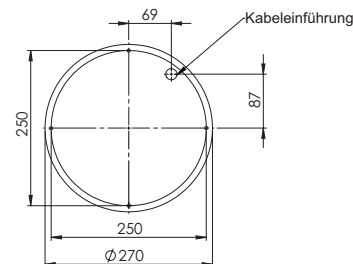

Technische Daten

Leuchte

Gehäuse: Aluminium Druckguss
 Farbe: Schwarz (option weiß)
 Abdeckung: Polycarbonat, opal
 Blende: Aluminium Druckguss
 Schutzart: IP65
 Schutzklasse: I
 Schlagfestigkeit: IK8
 Montage: Wand- und Deckenmontage

Maßzeichnung

Bohrplan

Zubehör

Bestell Nr.	Beschreibung
BSK-LQ	Schutzkorb für VT-Round
Akkuheizung	Akkuheizung für Einzelbatterie

Bestell Nr.	Beschreibung
910010070	Stromkreisbezeichnungsschild 40mm (gravirt nach Vorgabe)
910010080	Stromkreisbezeichnungsschild 70mm (gravirt nach Vorgabe)