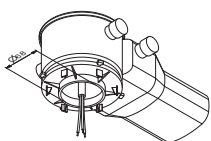

HALOX 100 Kaiser Art. Nr. 1281-00
mit Tunnel 190 Kaiser Art. Nr. 1281-30
mit Bsp. Abdeckung Kaiser Art. Nr. 1281-01