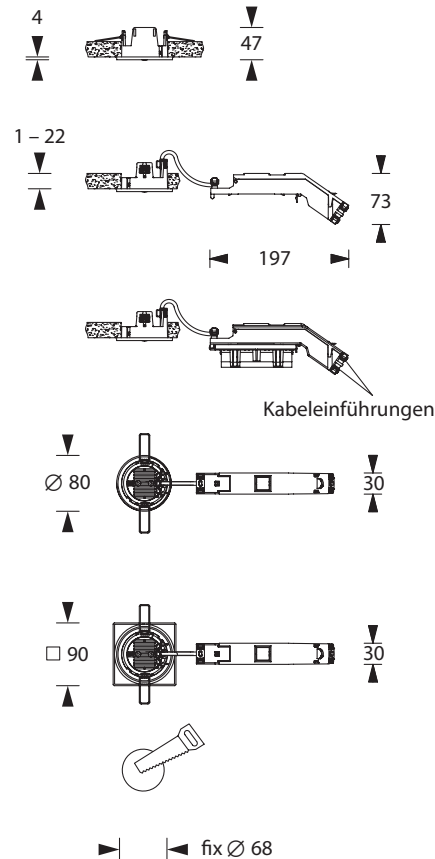

Technische Daten

Anschlussklemmen	2 x 2,5 mm² für Doppelbelegung
Gehäuse/Farbe	Polycarbonat / weiß
Montageart	Deckeneinbaumontage
Abmessungen	
Leuchte (Ø x T)	80 x 47 mm
Container (B x H x T)	197 x 73 x 30 mm
Schutzart	
Leuchtenkopf	IP40
Container	IP20
Schutzklasse	II

	■ Systemleuchten für Zentralversorgung	■ Einzelbatterie-leuchten
Leuchtmittel	3W LED	3W LED
Lichtstrom	280lm	120lm (Netz)
Nennbetriebsdauer 1h/3h	-	280lm (Not)
Nennbetriebsdauer 8h	-	120lm (Not)
Lichtstromverhältnis		
Not (DC)/Netz 1h/3h	-	100% / 45%
Not (DC)/Netz 8h	-	45% / 45%
Netzanschlussleistung	6VA	5VA
Batterie-Stromaufnahme	15mA	-
Anschlussspannung	230V 50/60Hz / 220V DC +25/-20%	230V 50/60Hz
NiMh-Akku 1h/3h/8h	-	4,8V 2,0Ah
Temperaturbereich	-10°C bis +40°C	-
Bereitschaftsschaltung	-	0°C bis +35°C
Dauerschaltung	-	-5°C bis +30°C
optional:		
Leuchtschalt- und Überwachungsbaustein	ELC, MSÜ3, SET009, SET010	-
Selbstüberwachung	-	SELF CHECK
Busüberwachung	-	SAFELOG Line SAFELOG Wireless

Zubehör

- Quadratischer Rahmen
- Tiefstrahloptik 60° Zubehör-Set
- 5lx-Optik Zubehör-Set

¹⁾ Geprüfte Beton-Einbaugeschäube der Firma Kaiser (nicht im Lieferumfang enthalten): Einbaugeschäube für Ortbeton

HALOX 100 Kaiser Art. Nr. 1281-00
mit Tunnel 190 Kaiser Art. Nr. 1281-30
mit Bsp. Abdeckung Kaiser Art. Nr. 1281-01

HALOX 180 Kaiser Art. Nr. 1282-00
mit Tunnel 190 Kaiser Art. Nr. 1282-30
mit Bsp. Abdeckung Kaiser Art. Nr. 1282-01

Achtung: Mindesteinbautiefe 80mm