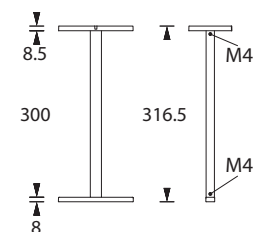

## Technical specifications and order information

Material	Aluminum
Dimensions (W x H x D)	Total 135 x 116.5 x 77 mm Canopy 135 x 8.5 x 77 mm Pendulum 20 x 100 x 15 mm Luminaire mount 135 x 8 x 15 mm

#### Suitable for following luminaires:

ALULINE A100 UM	ALULINE A300 UM	ALULINE E200 DE
ALULINE A170 UM	ALULINE E100 DE	ALULINE E300 DE
ALULINE A200 UM	ALULINE E170 DE	

Material	Aluminum
Dimensions (W x H x D)	Total 135 x 316.5 x 77 mm Canopy 135 x 8.5 x 77 mm Pendulum 20 x 300 x 15 mm Luminaire mount 135 x 8 x 15 mm

<b>Material</b>	Aluminum
<b>Dimensions (W x H x D)</b>	Total 135 x 516.5 x 77 mm Canopy 135 x 8.5 x 77 mm Pendulum 20 x 500 x 15 mm Luminaire mount 135 x 8 x 15 mm

**Central pendulum set ALULINE, white, 500 mm**

<b>Material</b>	Aluminum
<b>Dimensions (W x H x D)</b>	Total 135 x 1016.5 x 77 mm Canopy 135 x 8.5 x 77 mm Pendulum 20 x 1000 x 15 mm Luminaire mount 135 x 8 x 15 mm

**Central pendulum set ALULINE, white, 1000 mm**