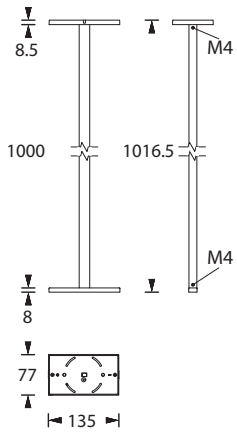

## Technical specifications and order information

Material	Aluminum
Dimensions (W x H x D)	Total 135 x 116.5 x 77 mm Canopy 135 x 8.5 x 77 mm Pendulum 20 x 100 x 15 mm Luminaire mount 135 x 8 x 15 mm

### Central pendulum set ALULINE, white, 300 mm

**Order number** 551287A  
**Colour** white / white aluminum

<b>Material</b>	Aluminum
<b>Dimensions (W x H x D)</b>	Total 135 x 516.5 x 77 mm Canopy 135 x 8.5 x 77 mm Pendulum 20 x 500 x 15 mm Luminaire mount 135 x 8 x 15 mm

**Central pendulum set ALULINE, white, 500 mm**

<b>Material</b>	Aluminum
<b>Dimensions (W x H x D)</b>	Total 135 x 1016.5 x 77 mm Canopy 135 x 8.5 x 77 mm Pendulum 20 x 1000 x 15 mm Luminaire mount 135 x 8 x 15 mm

**Central pendulum set ALULINE, white, 1000 mm**