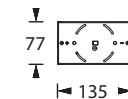

Suitable for following luminaires:

ALULINE A100 UM	ALULINE A300 UM	ALULINE E200 DE
ALULINE A170 UM	ALULINE E100 DE	ALULINE E300 DE
ALULINE A200 UM	ALULINE E170 DE	

Material	Aluminum
Dimensions (W x H x D)	Total 135 x 316.5 x 77 mm Canopy 135 x 8.5 x 77 mm Pendulum 20 x 300 x 15 mm Luminaire mount 135 x 8 x 15 mm