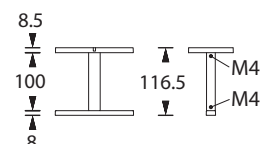

## Technical specifications and order information

Material	Aluminum
Dimensions (W x H x D)	Total 135 x 116.5 x 77 mm Canopy 135 x 8.5 x 77 mm Pendulum 20 x 100 x 15 mm Luminaire mount 135 x 8 x 15 mm

#### Suitable for following luminaires:

ALULINE A100 UM	ALULINE A300 UM	ALULINE E200 DE
ALULINE A170 UM	ALULINE E100 DE	ALULINE E300 DE
ALULINE A200 UM	ALULINE E170 DE	

Material	Aluminum
Dimensions (W x H x D)	Total 135 x 316.5 x 77 mm Canopy 135 x 8.5 x 77 mm Pendulum 20 x 300 x 15 mm Luminaire mount 135 x 8 x 15 mm

<b>Material</b>	Aluminum
<b>Dimensions (W x H x D)</b>	Total 135 x 516.5 x 77 mm Canopy 135 x 8.5 x 77 mm Pendulum 20 x 500 x 15 mm Luminaire mount 135 x 8 x 15 mm

**Central pendulum set ALULINE, white, 500 mm**

<b>Material</b>	Aluminum
<b>Dimensions (W x H x D)</b>	Total 135 x 1016.5 x 77 mm Canopy 135 x 8.5 x 77 mm Pendulum 20 x 1000 x 15 mm Luminaire mount 135 x 8 x 15 mm

**Central pendulum set ALULINE, white, 1000 mm**