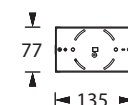

## Technical specifications and order information

Material	Aluminum
Dimensions (W x H x D)	Total 135 x 116.5 x 77 mm Canopy 135 x 8.5 x 77 mm Pendulum 20 x 100 x 15 mm Luminaire mount 135 x 8 x 15 mm

<b>Material</b>	Aluminum
<b>Dimensions (W x H x D)</b>	Total 135 x 516.5 x 77 mm Canopy 135 x 8.5 x 77 mm Pendulum 20 x 500 x 15 mm Luminaire mount 135 x 8 x 15 mm

**Central pendulum set ALULINE, white, 500 mm**

<b>Material</b>	Aluminum
<b>Dimensions (W x H x D)</b>	Total 135 x 1016.5 x 77 mm Canopy 135 x 8.5 x 77 mm Pendulum 20 x 1000 x 15 mm Luminaire mount 135 x 8 x 15 mm

**Central pendulum set ALULINE, white, 1000 mm**