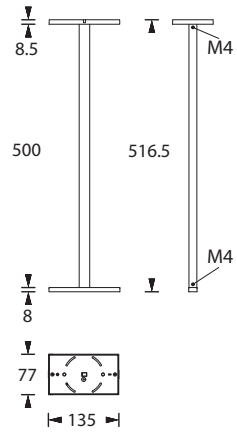

## Technical specifications and order information

Material	Aluminum
Dimensions (W x H x D)	Total 135 x 116.5 x 77 mm Canopy 135 x 8.5 x 77 mm Pendulum 20 x 100 x 15 mm Luminaire mount 135 x 8 x 15 mm

#### Suitable for following luminaires:

ALULINE A100 UM	ALULINE A300 UM	ALULINE E200 DE
ALULINE A170 UM	ALULINE E100 DE	ALULINE E300 DE
ALULINE A200 UM	ALULINE E170 DE	

Material	Aluminum
Dimensions (W x H x D)	Total 135 x 316.5 x 77 mm Canopy 135 x 8.5 x 77 mm Pendulum 20 x 300 x 15 mm Luminaire mount 135 x 8 x 15 mm

<b>Material</b>	Aluminum
<b>Dimensions (W x H x D)</b>	Total 135 x 516.5 x 77 mm Canopy 135 x 8.5 x 77 mm Pendulum 20 x 500 x 15 mm Luminaire mount 135 x 8 x 15 mm

**Central pendulum set ALULINE, white, 500 mm**

<b>Material</b>	Aluminum
<b>Dimensions (W x H x D)</b>	Total 135 x 1016.5 x 77 mm Canopy 135 x 8.5 x 77 mm Pendulum 20 x 1000 x 15 mm Luminaire mount 135 x 8 x 15 mm

**Central pendulum set ALULINE, white, 1000 mm**