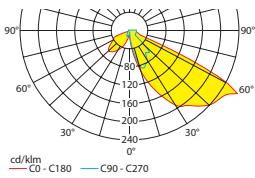

t = 1,00	h	2,00	2,50	3,00	3,50	4,00
	a	6,00	5,50	5,50	5,00	4,00
	b	2,50	2,00	2,00	1,50	0,50
t = 2,00	h	2,00	2,50	3,00	3,50	4,00
	a	6,50	6,50	6,50	6,50	6,00
	b	2,50	2,50	2,50	2,00	1,50
t = 3,00	h	2,00	2,50	3,00	3,50	4,00
	a	5,50	6,00	6,50	6,00	6,00
	b	2,00	2,00	2,00	1,50	1,50