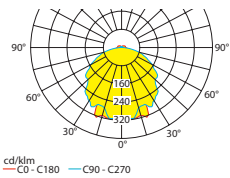

h	2,00	2,50	3,00	3,50	4,00	4,50	5,00	5,50	6,00	6,50
a	7,90	8,60	9,00	9,50	9,70	9,50	9,50	9,70	9,60	9,40
b	3,10	3,40	3,40	3,40	3,40	3,40	3,20	2,90	1,90	1,50
c	5,50	5,90	5,80	5,40	5,10	5,20	5,40	5,60	5,80	6,00
d	2,10	1,90	1,80	1,90	2,00	2,10	2,30	2,40	2,50	1,80

Leuchtmittel: 3W LED-Leiste **Wandmontage**

Lampenlichtstrom Not (DC) / Netz: 380lm/380lm – **Nennbetriebsdauer: 1h** Flächenausleuchtung