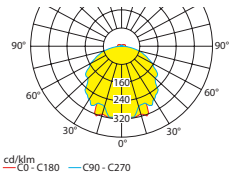

Einzelbatterieleuchten

Abstandstabelle ebene Fluchtwege / Tabellenangaben in Meter

Leuchtmittel: 3W LED-Leiste **Deckenmontage**

Lampenlichtstrom Not (DC) / Netz: 380lm/380lm – **Nennbetriebsdauer: 1h** Flächenausleuchtung

h	2,00	2,50	3,00	3,50	4,00	4,50	5,00	5,50	6,00	6,50	7,00	7,50	8,00	8,50	9,00	9,50
a	9,70	10,60	11,40	12,10	12,50	13,10	13,50	13,70	13,60	13,40	13,40	13,50	13,80	13,60	13,50	12,90
b	3,90	4,30	4,50	4,80	4,80	4,80	4,80	4,80	4,90	4,70	4,50	4,20	3,90	2,60	2,20	1,80
c	6,70	7,40	8,00	8,30	8,30	8,00	7,60	7,20	7,20	7,40	7,60	7,80	8,00	8,20	8,40	8,70
d	2,70	2,90	2,90	2,70	2,50	2,60	2,70	2,80	2,90	3,00	3,20	3,30	3,40	3,60	3,40	2,00

Leuchtmittel: 3W LED-Leiste **Deckenmontage**

Lampenlichtstrom Not (DC) / Netz: 380lm/380lm – **Nennbetriebsdauer: 3h** Flächenausleuchtung