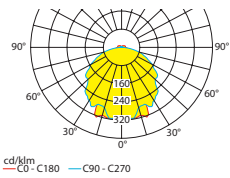

h	2,00	2,50	3,00	3,50	4,00	4,50	5,00	5,50	6,00	6,50	7,00	7,50	8,00	8,50	9,00	9,50
a	9,70	10,60	11,40	12,10	12,50	13,10	13,50	13,70	13,60	13,40	13,40	13,50	13,80	13,60	13,50	12,90
b	3,90	4,30	4,50	4,80	4,80	4,80	4,80	4,80	4,90	4,70	4,50	4,20	3,90	2,60	2,20	1,80
c	6,70	7,40	8,00	8,30	8,30	8,00	7,60	7,20	7,20	7,40	7,60	7,80	8,00	8,20	8,40	8,70
d	2,70	2,90	2,90	2,70	2,50	2,60	2,70	2,80	2,90	3,00	3,20	3,30	3,40	3,60	3,40	2,00

Leuchtmittel: 3W LED-Leiste **Deckenmontage**

Lampenlichtstrom Not (DC) / Netz: 190lm/380lm – **Nennbetriebsdauer: 8h** Flächenausleuchtung