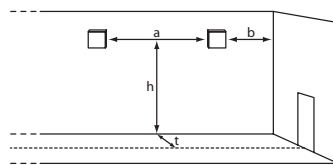

Deckenmontage

Wandmontage

Lichtverteilungskurven und Leuchtenabstandstabellen (E = 1,25 lx)

Systemleuchten für Zentralversorgung

Abstandstabelle ebene Fluchtwege / Tabellenangaben in Meter

Leuchtmittel: 3W LED-Leiste **Deckenmontage**