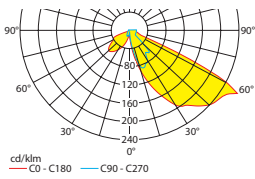

t = 1,00	h	2,00	2,50	3,00	3,50	4,00
	a	7,50	7,50	7,50	7,00	6,50
	b	3,00	3,00	3,00	2,50	2,00
t = 2,00	h	2,00	2,50	3,00	3,50	4,00
	a	8,50	9,00	9,00	9,00	8,50
	b	3,00	3,50	3,50	3,50	3,00
t = 3,00	h	2,00	2,50	3,00	3,50	4,00
	a	7,50	8,50	9,00	9,50	9,50
	b	3,00	3,50	3,50	3,50	3,00

Leuchtmittel: 3W LED-Leiste **Wandmontage**

Lampenlichtstrom Not (DC) / Netz: 380lm/380lm – **Nennbetriebsdauer: 3h** Flächenausleuchtung