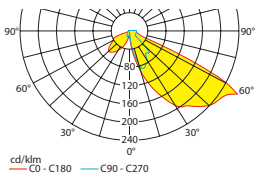

t = 1,00	h	2,00	2,50	3,00	3,50	4,00
	a	7,50	7,50	7,50	7,00	6,50
	b	3,00	3,00	3,00	2,50	2,00
t = 2,00	h	2,00	2,50	3,00	3,50	4,00
	a	8,50	9,00	9,00	9,00	8,50
	b	3,00	3,50	3,50	3,50	3,00
t = 3,00	h	2,00	2,50	3,00	3,50	4,00
	a	7,50	8,50	9,00	9,50	9,50
	b	3,00	3,50	3,50	3,50	3,00

Leuchtmittel: 3W LED-Leiste **Wandmontage**

Lampenlichtstrom Not (DC) / Netz: 190lm/380lm – **Nennbetriebsdauer: 8h** Flächenausleuchtung