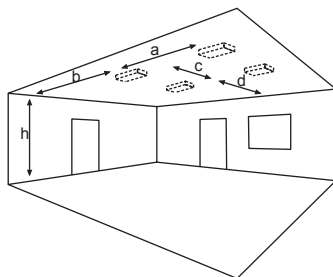

Zubehör

Bestell-Nr.	Bezeichnung	Anmerkung
551038	Zentralpendel 300 mm (mit Vorverdrahtung)	
551039	Zentralpendel 500 mm (mit Vorverdrahtung)	
551040	Zentralpendel 1000 mm (mit Vorverdrahtung)	
551318	Seil-Set mit Lang-Baldachin, 2,5 m	
551319	Seil-Set mit Lang-Baldachin, 7,5 m	
551042	Seilmontageset, 2 x 2,5 Meter	
551043	Seilmontageset, 2 x 7,5 Meter	
551230A	Wandausleger 30, weiß	
551324	Wandparallelmontageset	
530404	Piktogrammfolien-Set - Pfeil links/rechts/unten/oben	

Artikeloptionen - nur mit Leuchte ab Werk

Bestell-Nr.	Bezeichnung	Anmerkung
Zentralversorgte Leuchte Temperaturbereich auf bis zu -25°C erweitern		
Opt. 3	Betriebsgerät und Überwachungsbaustein mit Schutzlack versehen	nur -ELC / -SE / -ST
Opt. 4	LED-Zeilen mit Schutzlack versehen	
Zentralversorgte Leuchte ohne Überwachungsbaustein Temperaturbereich auf bis zu -35°C erweitern		
Opt. 5	LED-Treiber umrüsten und mit Schutzlack versehen	
Opt. 6	LED-Zeilen mit Schutzlack versehen	

Deckenmontage