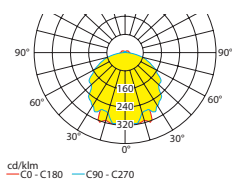

Deckenmontage

Wandmontage

Lichtverteilungskurven und Leuchtenabstandstabellen (E = 1,25 lx)

Systemleuchten für Zentralversorgung

Abstandstabelle ebene Fluchtwege / Tabellenangaben in Meter

Leuchtmittel: 3W LED-Leiste **Deckenmontage**

Lampenlichtstrom Not (DC) / Netz: 380lm **Flächenausleuchtung**

h	2,00	2,50	3,00	3,50	4,00	4,50	5,00	5,50	6,00	6,50	7,00	7,50	8,00	8,50	9,00	9,50
a	9,70	10,60	11,40	12,10	12,50	13,10	13,50	13,70	13,60	13,40	13,40	13,50	13,80	13,60	13,50	12,90
b	3,90	4,30	4,50	4,80	4,80	4,80	4,80	4,80	4,90	4,70	4,50	4,20	3,90	2,60	2,20	1,80
c	6,70	7,40	8,00	8,30	8,30	8,00	7,60	7,20	7,20	7,40	7,60	7,80	8,00	8,20	8,40	8,70
d	2,70	2,90	2,90	2,70	2,50	2,60	2,70	2,80	2,90	3,00	3,20	3,30	3,40	3,60	3,40	2,00