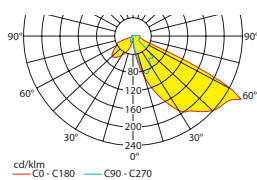

t = 1,00	h	2,00	2,50	3,00	3,50	4,00
	a	7,50	7,50	7,50	7,00	6,50
	b	3,00	3,00	3,00	2,50	2,00
t = 2,00	h	2,00	2,50	3,00	3,50	4,00
	a	8,50	9,00	9,00	9,00	8,50
	b	3,00	3,50	3,50	3,50	3,00
t = 3,00	h	2,00	2,50	3,00	3,50	4,00
	a	7,50	8,50	9,00	9,50	9,50
	b	3,00	3,50	3,50	3,50	3,00