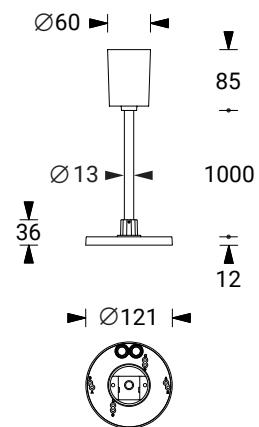

Geeignet für folgende Leuchten:

BEAM 125R-AL A-F/R   BEAM 130-AL A-F/R

Material	Polycarbonat
Abmessungen (Ø x H)	Baldachin 60 x 85 mm Pendel 13 x 1000 mm Leuchtaufnahme 121 x 36 mm
Verdrahtung (L)	1.250 mm, Kabel 4-adrig, AWG20, beidseitig 8 mm abisoliert

Zentralpendelset BEAM 125/130, weiß, 1000 mm (mit Vorverdrahtung)

Bestellnummer   **551389**

Farbe   weiß

Geeignet für folgende Leuchten:

BEAM 125-AL A-F/R	BEAM 125R-PC A-R	BEAM 175-AL A-R
BEAM 125-PC A-F	BEAM 130-AL A-F/R	BEAM 175-PC A-F
BEAM 125-PC A-R	BEAM 130-PC A-F	BEAM 175-PC A-R
BEAM 125R-AL A-F/R	BEAM 130-PC A-R	
BEAM 125R-PC A-F	BEAM 175-AL A-F	

Zentralpendelset BEAM 125/130, schwarz, 1000 mm (mit Vorverdrahtung)

Bestellnummer   **551389D**

Farbe   schwarz

Geeignet für folgende Leuchten:

BEAM 125R-AL A-F/R   BEAM 130-AL A-F/R