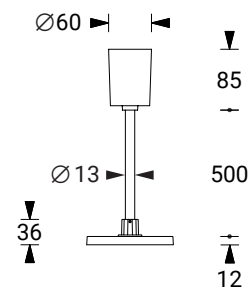

## Technische Daten und Bestellangaben

Material	Polycarbonat
Abmessungen (Ø x H)	Baldachin 60 x 85 mm Pendel 13 x 300 mm Leuchtaufnahme 121 x 36 mm
Verdrahtung (L)	550 mm, Kabel 4-adrig, AWG20, beidseitig 8 mm abisoliert

#### Geeignet für folgende Leuchten:

BEAM 125R-AL A-F/R	BEAM 130-AL A-F/R
--------------------	-------------------

Material	Polycarbonat
Abmessungen (Ø x H)	Baldachin 60 x 85 mm Pendel 13 x 500 mm Leuchtaufnahme 121 x 36 mm
Verdrahtung (L)	750 mm, Kabel 4-adrig, AWG20, beidseitig 8 mm abisoliert

### Zentralpendelset BEAM 125/130, weiß, 500 mm (mit Vorverdrahtung)

**Bestellnummer** 551388  
Farbe weiß

### Zentralpendelset BEAM 125/130, schwarz, 500 mm (mit Vorverdrahtung)

**Bestellnummer** 551388D  
Farbe schwarz

**Geeignet für folgende Leuchten:**

BEAM 125R-AL A-F/R      BEAM 130-AL A-F/R

Material	Polycarbonat
Abmessungen (Ø x H)	Baldachin 60 x 85 mm Pendel 13 x 1000 mm Leuchtaufnahme 121 x 36 mm
Verdrahtung (L)	1.250 mm, Kabel 4-adrig, AWG20, beidseitig 8 mm abisoliert