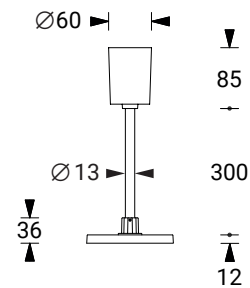

Zentralpendelset BEAM 125/130, schwarz, 300 mm (mit Vorverdrahtung)

Bestellnummer 551387D
Farbe schwarz

Geeignet für folgende Leuchten:

BEAM 125R-AL A-F/R	BEAM 130-AL A-F/R

Material	Polycarbonat
Abmessungen (Ø x H)	Baldachin 60 x 85 mm Pendel 13 x 500 mm Leuchtaufnahme 121 x 36 mm
Verdrahtung (L)	750 mm, Kabel 4-adrig, AWG20, beidseitig 8 mm abisoliert

Zentralpendelset BEAM 125/130, weiß, 500 mm (mit Vorverdrahtung)

Bestellnummer 551388
Farbe weiß

Geeignet für folgende Leuchten:

BEAM 125-AL A-F/R	BEAM 125R-PC A-R	BEAM 175-AL A-R
BEAM 125-PC A-F	BEAM 130-AL A-F/R	BEAM 175-PC A-F
BEAM 125-PC A-R	BEAM 130-PC A-F	BEAM 175-PC A-R
BEAM 125R-AL A-F/R	BEAM 130-PC A-R	
BEAM 125R-PC A-F	BEAM 175-AL A-F