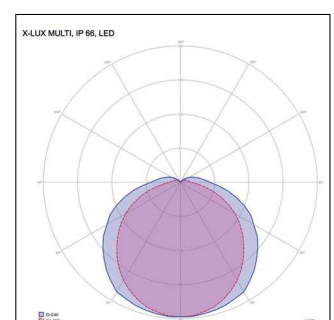

***Standard-Satz Hinweisschilder:**
*Standard set emergency signs:

	Notausgang Emergency exit	TYP TYPE	A
	Rettungsweg rechts Escape route right	TYP TYPE	B
	Rettungsweg links Escape route left	TYP TYPE	C